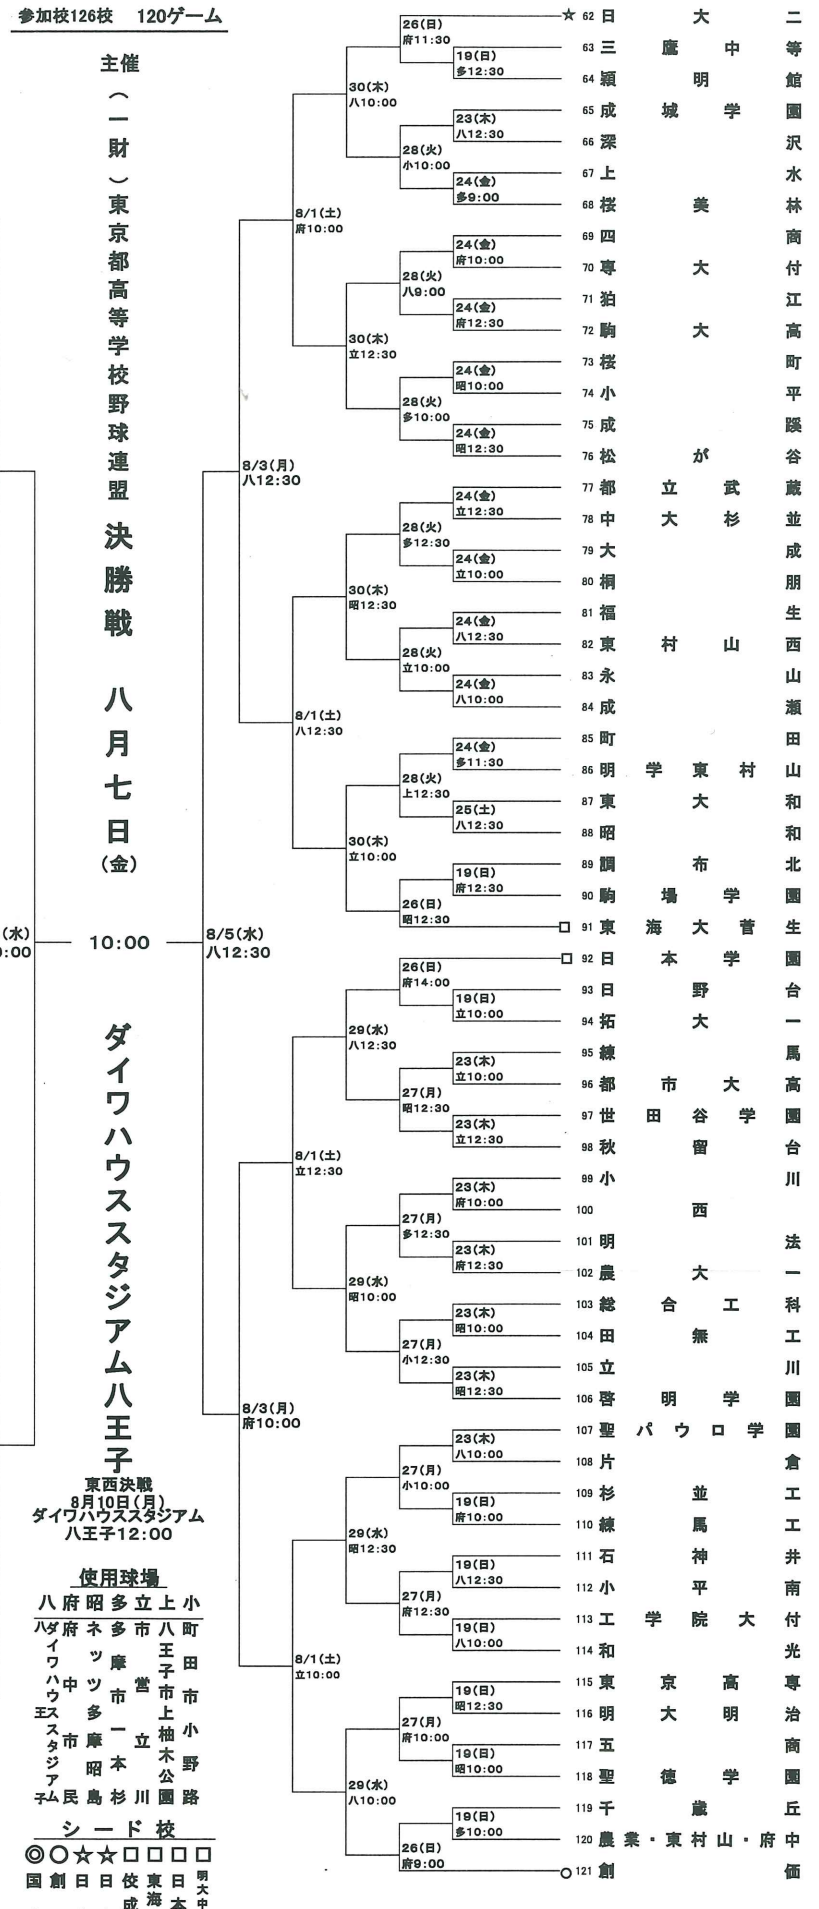

2020年夏季東西東京都高等学校野球大会 西東京大会

2020年7・8月

参加校126校 120ゲーム

主催 (一財)東京都高等学校野球連盟 決勝戦 八月七日(金)

ダイワハウススタジアム八王子

東西決勝 8月10日(月) ダイワハウススタジアム 八王子12:00

使用球場

- 八府昭多立上小
ハダ府ネ多市八町
イワツ摩王子田
ハウスツ市営市市
エス多一上小
スタ市昭本立小
チム民島杉川公園路

シード校

- ◎☆☆□□□□
国創日日佼東日本明大
士大大成海大本中
館価三二國大菅生野八王子

国士館 1 ◎
神代 2
清瀬 3
多摩 4
国分寺 5
南平 6
多摩工 7
筑波大駒場 8
日大鶴ヶ丘 9
五日市大東学 10
明日星 11
日野 12
小平西 13
早大学院 14
杉並 15
瑞穂農芸 16
八王子桑志山崎 17
芦花 18
府中 19
八王子実踐 20
帝京八王子 21
早稲田実 22
八王子 23
昭和一学 24
光羽 25
久留米西 27
八王子北 28
立川国 29
明大中野八王 30 □
伎成学 31 □
國學院久我山 32
学芸大和南 34
東松原 35
国立政 37
府中東 38
玉川学 39
日大櫻丘 40
明星学 41
武蔵野北 42
松蔭 43
錦島 44
調布南 46
電機大高 47
多摩大聖ヶ丘 48
青梅総合 49
保谷 50
翔陽 51
中国大付 52
際基基督教大 53
武蔵村山 54
府中工 55
豊多摩 56
富森 57
私立武蔵 58
田無 59
都市大等々力 60
日大 61 ☆

★ 62 日大 二
63 三鷹中 等
64 穎明学 館
65 成城 園
66 深沢 沢
67 上野 水
68 桜美林 林
69 四専大 商付
70 専大 江高
71 狛野 野
72 駒大 大
73 桜 野
74 小成 成
75 成松 松
76 都立武蔵 武蔵
77 都立武蔵 武蔵
78 中大 杉並
79 大桐 桐
80 桐 朋生
81 福 生
82 東村山 山
83 永山 山
84 成瀬 瀬
85 町田 田
86 明学東村 東村
87 東大 和
88 昭調 調
89 調場学 学
90 駒場学 学
91 東海大菅 菅
92 日本学 学
93 日野 野
94 拓大 大
95 練馬 馬
96 都市大 大
97 世田谷 谷
98 秋留 留
99 小西 西
100 明法 法
101 明大 大
102 農工 工
103 総合 合
104 田無 無
105 立川 川
106 啓明学 学
107 聖パウロ学 学
108 片倉 倉
109 杉並 並
110 練馬 馬
111 石神井 井
112 小平 平
113 工学院大 院大
114 和光 光
115 東京高専 京高専
116 大明 明
117 五商 商
118 聖徳学 学
119 千歳 歳
120 農業・東村山・府中 業・東村山・府中
121 創価 価