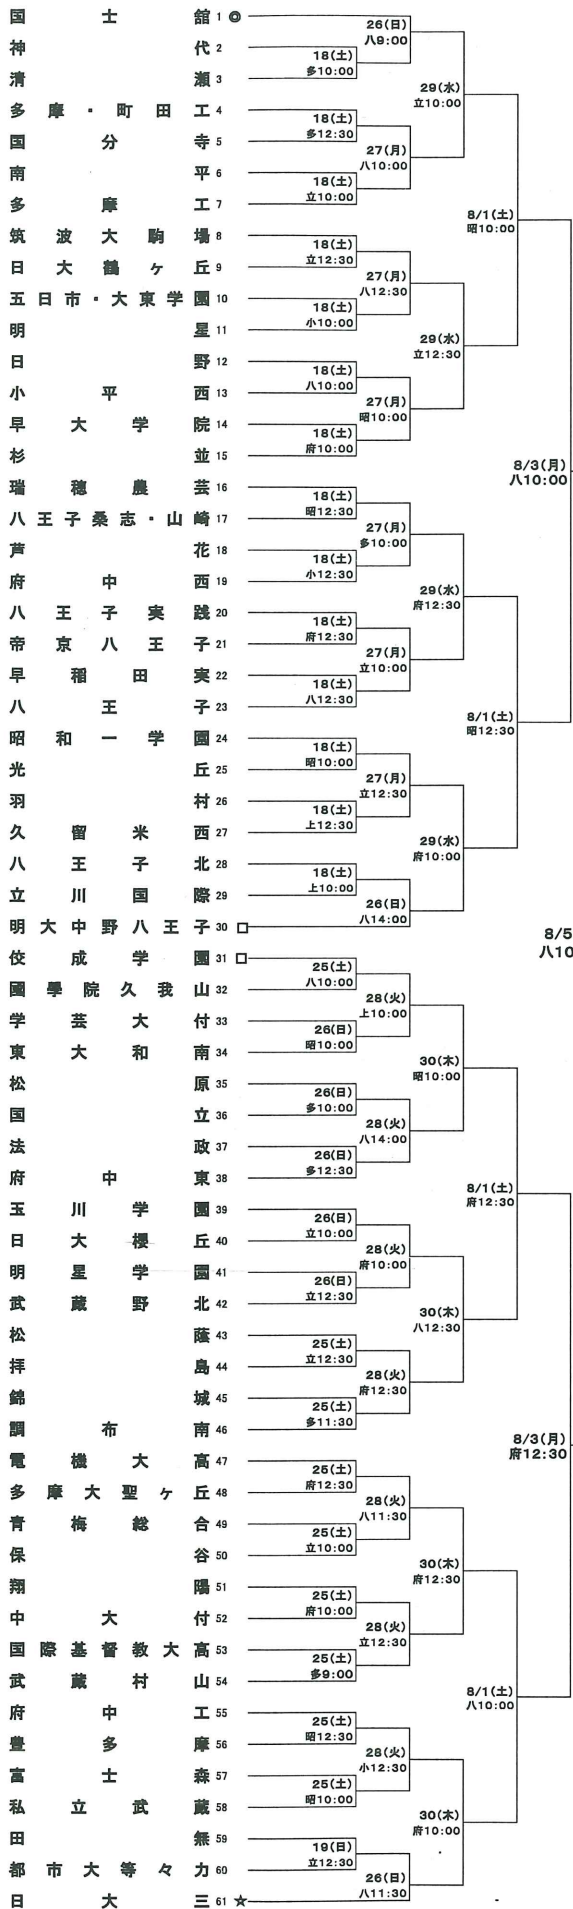

2020年夏季東西東京都高等学校野球大会 西東京大会

2020年7・8月

参加校126校 120ゲーム

主催 (一財)東京都高等学校野球連盟 決勝戦 八月七日(金)

ダイワハウススタジアム八王子

東西決勝 8月10日(月) ダイワハウススタジアム 八王子12:00

使用球場

- 八府昭多立上小
ハダ府ネ多市八町
イワツ摩王子田
ハウスツ市営市市
エス多一上小
スタ市昭本立小
チム民島杉川公園路

シード校

- ◎☆☆□□□□
国創日日佼東日本明大
士大大成海大本中
館価三二國大菅生野八王子

国士館 1 ◎
神代 2
清瀬 3
多摩 4
国分寺 5
南平 6
多摩工 7
筑波大駒場 8
日大鶴ヶ丘 9
五日市大東学 10
明日星 11
日野 12
小平西 13
早大学院 14
杉並 15
瑞穂農芸 16
八王子桑志山崎 17
芦花 18
府中 19
八王子実踐 20
帝京八王子 21
早稲田実 22
八王子 23
昭和一学 24
光羽 25
久留米西 27
八王子北 28
立川国 29
明大中野八王 30 □
伎成学 31 □
國學院久我山 32
学芸大和南 34
東松原 35
国立政 37
府中東 38
玉川学 39
日大櫻丘 40
明星学 41
武蔵野北 42
松蔭 43
錦島 44
調布南 46
電機大高 47
多摩大聖ヶ丘 48
青梅総合 49
保谷 50
翔陽 51
中国大付 52
際基基督教大 53
武蔵村山 54
府中工 55
豊多摩 56
富森 57
私立武蔵 58
田無 59
都市大等々力 60
日大 61 ☆

★ 62 日大 二
63 三鷹中 等
64 穎明学 館
65 成城 園
66 深沢 沢
67 上野 水
68 桜美林 林
69 四専大 商付
70 専大 江高
71 狛野 野
72 駒大 大
73 桜 野
74 小成 成
75 成松 松
76 都立武蔵 武蔵
77 都立武蔵 武蔵
78 中大 杉並
79 大桐 桐
80 桐 朋生
81 福 生
82 東村山 山
83 永山 山
84 成瀬 瀬
85 町田 田
86 明学東村 東村
87 東大 和
88 昭調 調
89 調場学 学
90 駒場学 学
91 東海大菅 菅
92 日本学 学
93 日野 野
94 拓大 大
95 練馬 馬
96 都市大 大
97 世田谷 谷
98 秋留 留
99 小西 西
100 明法 法
101 明大 大
102 農工 工
103 総合 合
104 田無 無
105 立川 川
106 啓明学 学
107 聖パウロ学 学
108 片倉 倉
109 杉並 並
110 練馬 馬
111 石神井 井
112 小平 平
113 工学院大 院大
114 和光 光
115 東京高専 京高専
116 大明 明
117 五商 商
118 聖徳学 学
119 千歳 歳
120 農業・東村山・府中 業・東村山・府中
121 創価 価